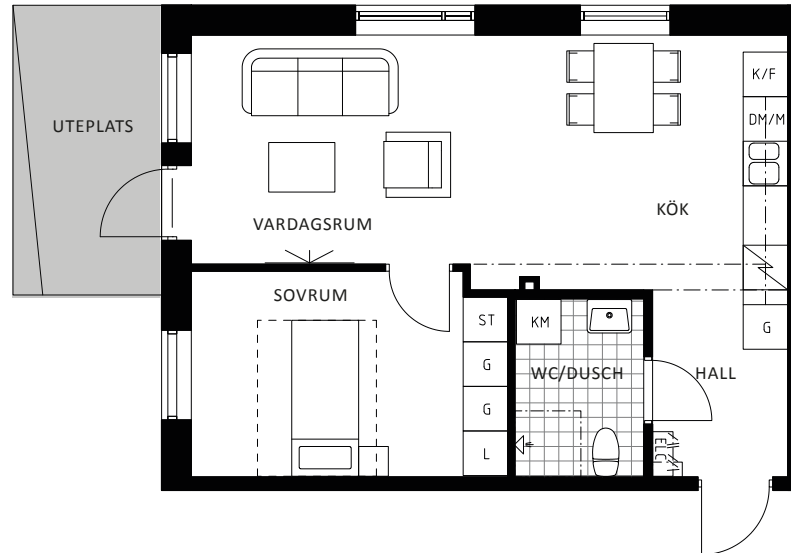

KYRKVÄGEN 8 BJÖRKÖ

Lägenhet	8B – 1002
Lägenhet	8G – 1002
Antal rum	2
Storlek	47,6 kvm
Plan	1

L	Linneskåp	Kapphylla	
G	Garderob	ELC	Elcentral
G-F	Flyttbar garderob	Förstärkt vägg och data/tv-uttag	
ST	Städsåp		
K	Kyl		
F	Frys		
K/F	Kyl/Frys		
DM/M	Diskmaskin/microvågsugn		
TM	Tvättmaskin		
TT	Torktumlare		
KM	Kombimaskin		
Spis	Spis med ugn och glaskeramikhäll		