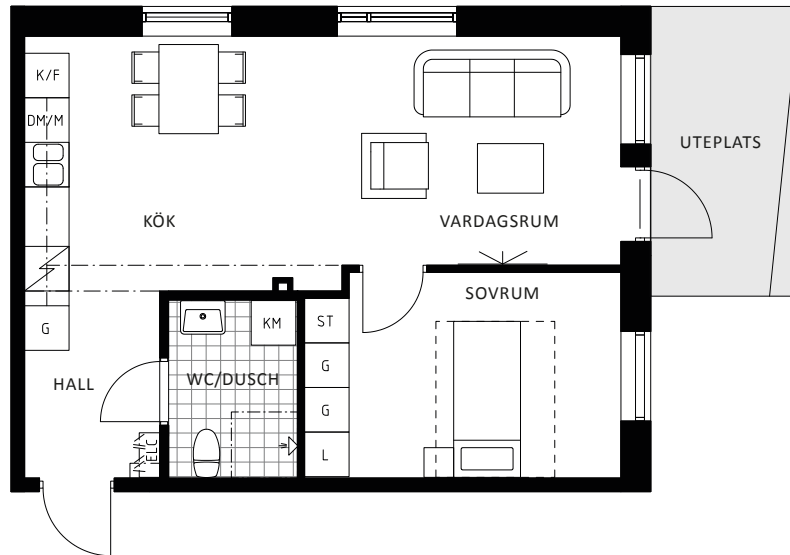

KYRKVÄGEN 8 BJÖRKÖ

Lägenhet	8B – 1004
Lägenhet	8G – 1004
Antal rum	2
Storlek	47,6 kvm
Plan	1

L	Linneskåp	Kapphylla	
G	Garderob	ELC	Elcentral
G-F	Flyttbar garderob	Förstärkt vägg och data/tv-uttag	
ST	Städsåp		
K	Kyl		
F	Frys		
K/F	Kyl/Frys		
DM/M	Diskmaskin/microvågsugn		
TM	Tvättmaskin		
TT	Torktumlare		
KM	Kombimaskin		
Spis	Spis med ugn och glaskeramikhäll		