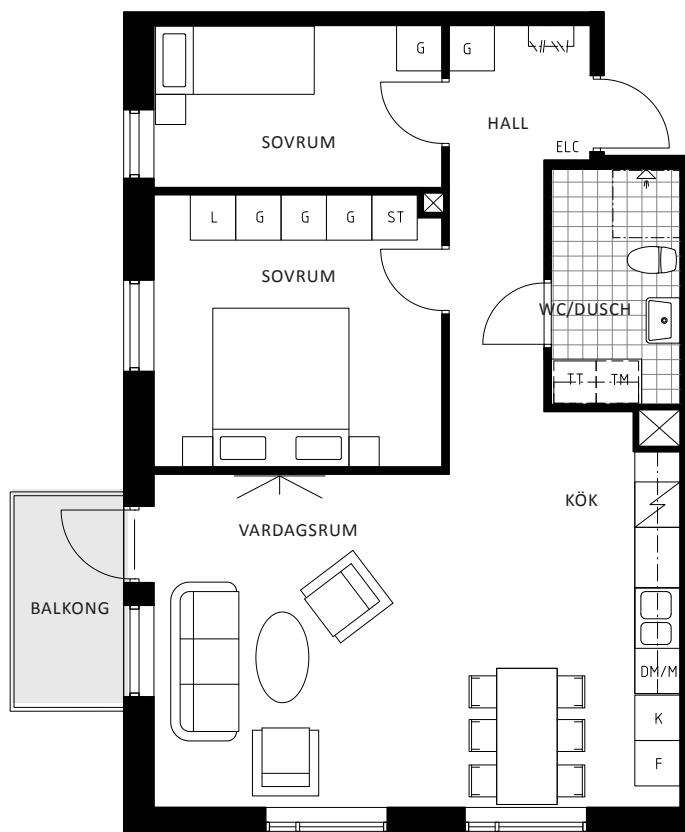

# KYRKVÄGEN 8 BJÖRKÖ

Lägenhet	8B – 1101
Lägenhet	8G – 1101
Antal rum	3
Storlek	69,2 kvm
Plan	2

- L Linneskåp
- G Garderob
- G-F Flyttbar garderob
- ST Städskåp
- K Kyl
- F Frys
- K/F Kyl/Frys
- DM/M Diskmaskin/microvågsugn
- TM Tvättmaskin
- TT Torktumlare
- KM Kombimaskin
- Spis med ugn och glaskeramikhäll

- Kapphylla
- ELC Elcentral
- Förstärkt vägg och data/tv-uttag