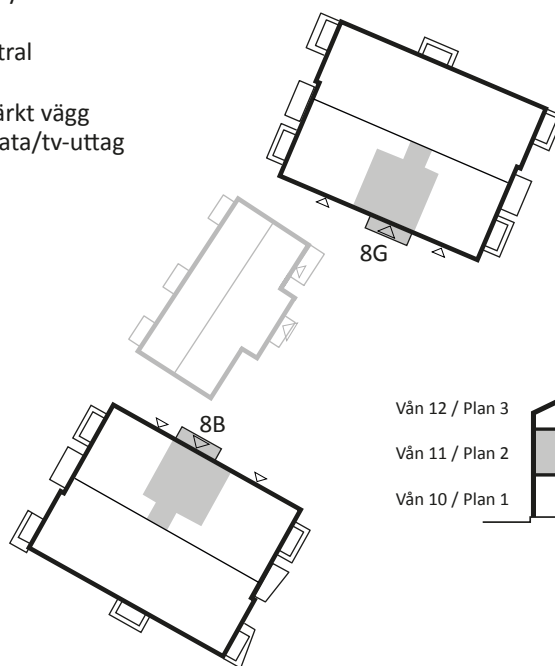

KYRKVÄGEN 8 BJÖRKÖ

Lägenhet	8B – 1106
Lägenhet	8G – 1106
Antal rum	2
Storlek	49 kvm
Plan	2

0 1 2 3 4 5 m (A4)

L	Linneskåp	Kapphylla	
G	Garderob	ELC	Elcentral
G-F	Flyttbar garderob	Förstärkt vägg och data/tv-uttag	
ST	Städsåp		
K	Kyl		
F	Frys		
K/F	Kyl/Frys		
DM/M	Diskmaskin/microvågsugn		
TM	Tvättmaskin		
TT	Torktumlare		
KM	Kombimaskin		
Spis	Spis med ugn och glaskeramikhäll		

Vån 12 / Plan 3

Vån 11 / Plan 2

Vån 10 / Plan 1