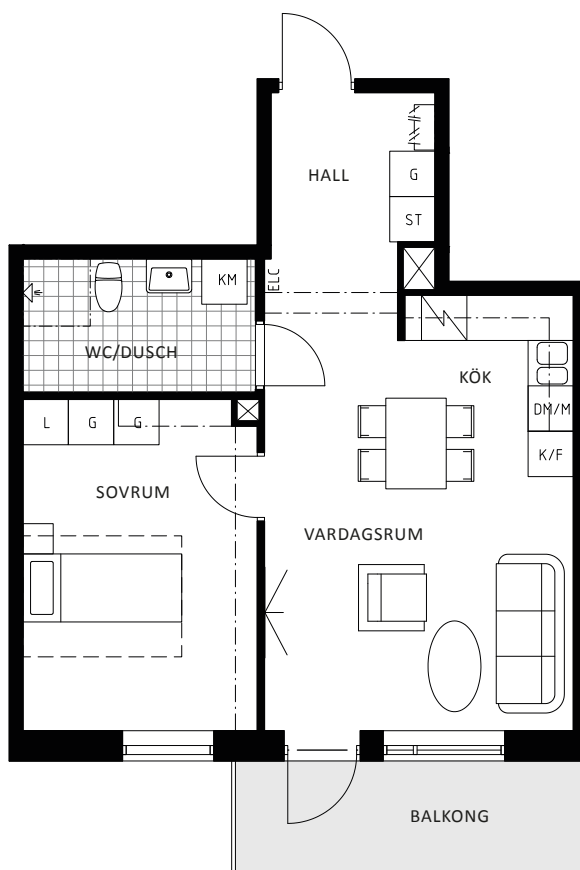

KYRKVÄGEN 8 BJÖRKÖ

Lägenhet	8B – 1106
Lägenhet	8G – 1106
Antal rum	2
Storlek	49 kvm
Plan	2

0 1 2 3 4 5 m (A4)

L	Linneskåp	Kapphylla	
G	Garderob	ELC	Elcentral
G-F	Flyttbar garderob	Förstärkt vägg och data/tv-uttag	
ST	Städsåp		
K	Kyl		
F	Frys		
K/F	Kyl/Frys		
DM/M	Diskmaskin/microvågsugn		
TM	Tvättmaskin		
TT	Torktumlare		
KM	Kombimaskin		
Spis	Spis med ugn och glaskeramikhäll		

Vån 12 / Plan 3

Vån 11 / Plan 2

Vån 10 / Plan 1