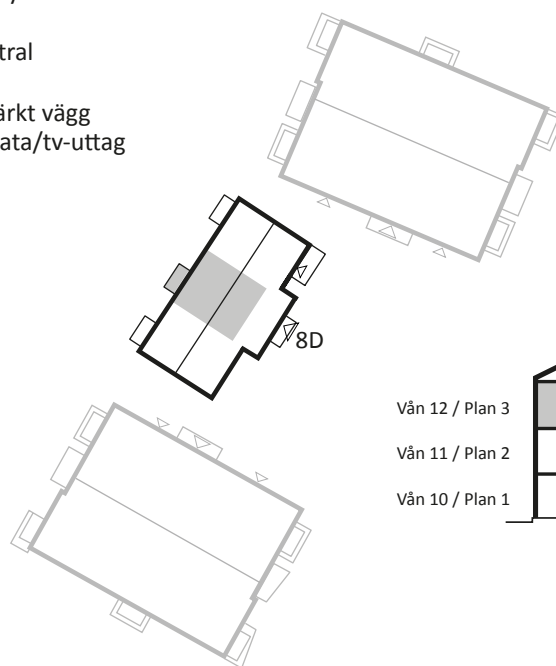

# KYRKVÄGEN 8 BJÖRKÖ

Lägenhet **8D – 1202**

Antal rum **1,5**  
 Storlek **34,8 kvm**  
 Plan **3**

- L Linneskåp
- G Garderob
- G-F Flyttbar garderob
- ST Städskåp
- K Kyl
- F Frys
- K/F Kyl/Frys
- DM/M Diskmaskin/microvågsugn
- TM Tvättmaskin
- TT Torktumlare
- KM Kombimaskin
- ⚡ Spis med ugn och glaskeramikhäll

- Kapphylla
- ELC Elcentral
- Förstärkt vägg  
och data/tv-uttag

Vån 12 / Plan 3

Vån 11 / Plan 2

Vån 10 / Plan 1