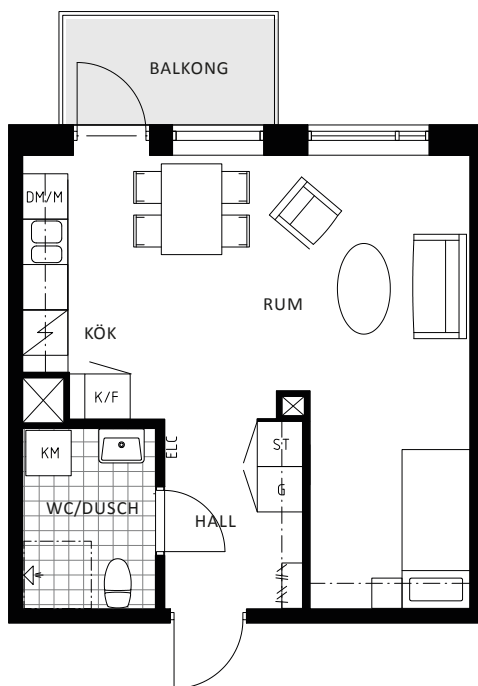

# KYRKVÄGEN 8 BJÖRKÖ

Lägenhet **8D – 1202**

Antal rum **1,5**  
 Storlek **34,8 kvm**  
 Plan **3**

- L Linneskåp
- G Garderob
- G-F Flyttbar garderob
- ST Städskåp
- K Kyl
- F Frys
- K/F Kyl/Frys
- DM/M Diskmaskin/microvågsugn
- TM Tvättmaskin
- TT Torktumlare
- KM Kombimaskin
- ⚡ Spis med ugn och glaskeramikhäll

- Kapphylla
- ELC Elcentral
- Förstärkt vägg  
och data/tv-uttag

Vån 12 / Plan 3

Vån 11 / Plan 2

Vån 10 / Plan 1