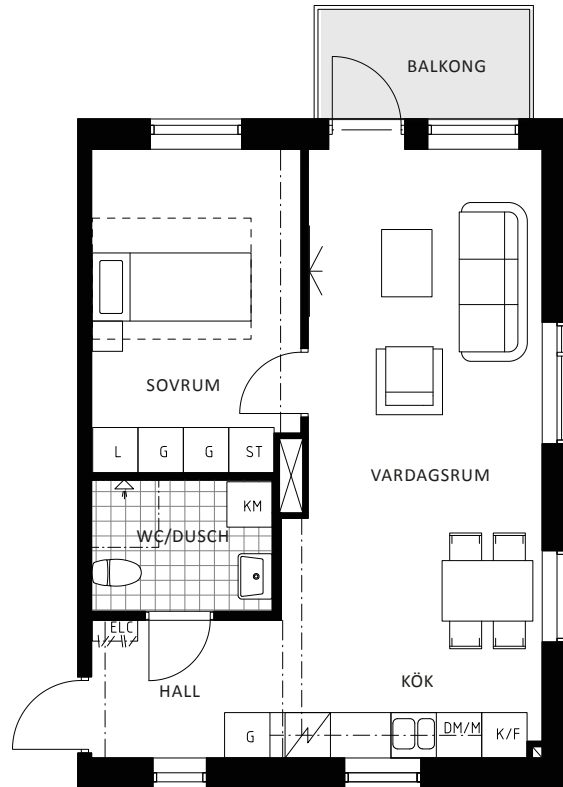

KYRKVÄGEN 8 BJÖRKÖ

Lägenhet	8D – 1203
Antal rum	2
Storlek	47,6 kvm
Plan	3

- L Linneskåp
- G Garderob
- G-F Flyttbar garderob
- ST Städskåp
- K Kyl
- F Frys
- K/F Kyl/Frys
- DM/M Diskmaskin/microvågsugn
- TM Tvättmaskin
- TT Torktumlare
- KM Kombimaskin
- Spis med ugn och glaskeramikhäll

- Kapphylla
- ELC Elcentral
- Förstärkt vägg och data/tv-uttag