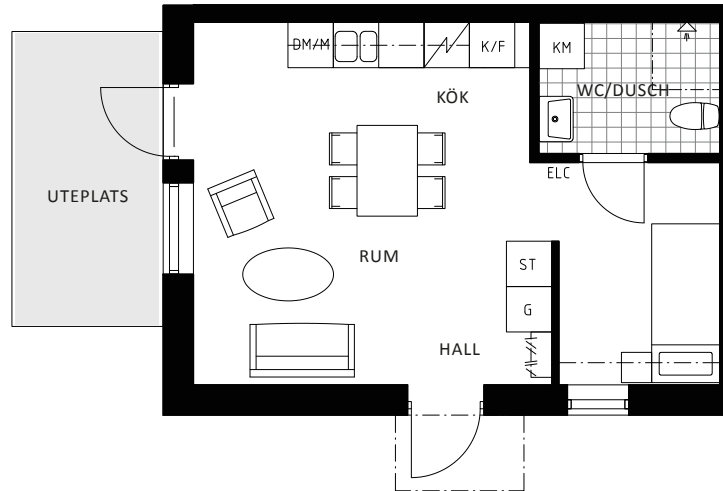

# KYRKVÄGEN 8 BJÖRKÖ

Lägenhet	Kyrkvägen 8A
Lägenhet	Kyrkvägen 8F
Antal rum	1,5
Storlek	33,3 kvm
Plan	1

- L Linneskåp
- G Garderob
- G-F Flyttbar garderob
- ST Städskåp
- K Kyl
- F Frys
- K/F Kyl/Frys
- DM/M Diskmaskin/microvågsugn
- TM Tvättmaskin
- TT Torktumlare
- KM Kombimaskin
- Spis med ugn och glaskeramikhäll

- Kapphylla
- ELC Elcentral
- Förstärkt vägg och data/tv-uttag