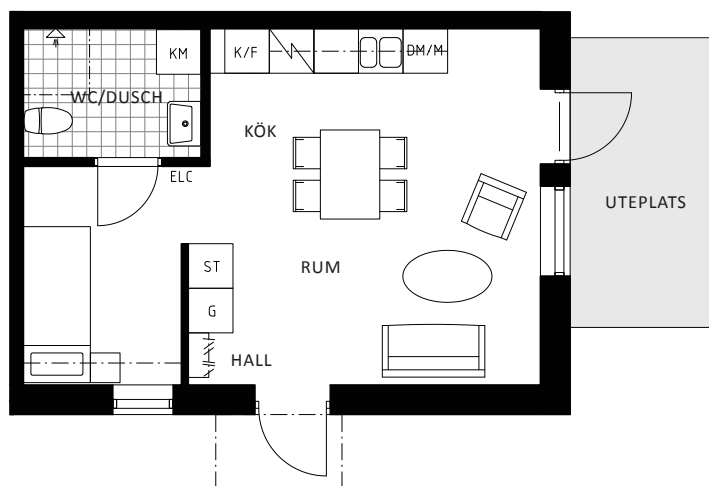

# KYRKVÄGEN 8 BJÖRKÖ

Lägenhet	Kyrkvägen 8C
Lägenhet	Kyrkvägen 8H
Antal rum	1,5
Storlek	33,3 kvm
Plan	1

- L Linneskåp
- G Garderob
- G-F Flyttbar garderob
- ST Städskåp
- K Kyl
- F Frys
- K/F Kyl/Frys
- DM/M Diskmaskin/microvågsugn
- TM Tvättmaskin
- TT Torktumlare
- KM Kombimaskin
- Spis med ugn och glaskeramikhäll

- Kapphylla
- ELC Elcentral
- Förstärkt vägg och data/tv-uttag